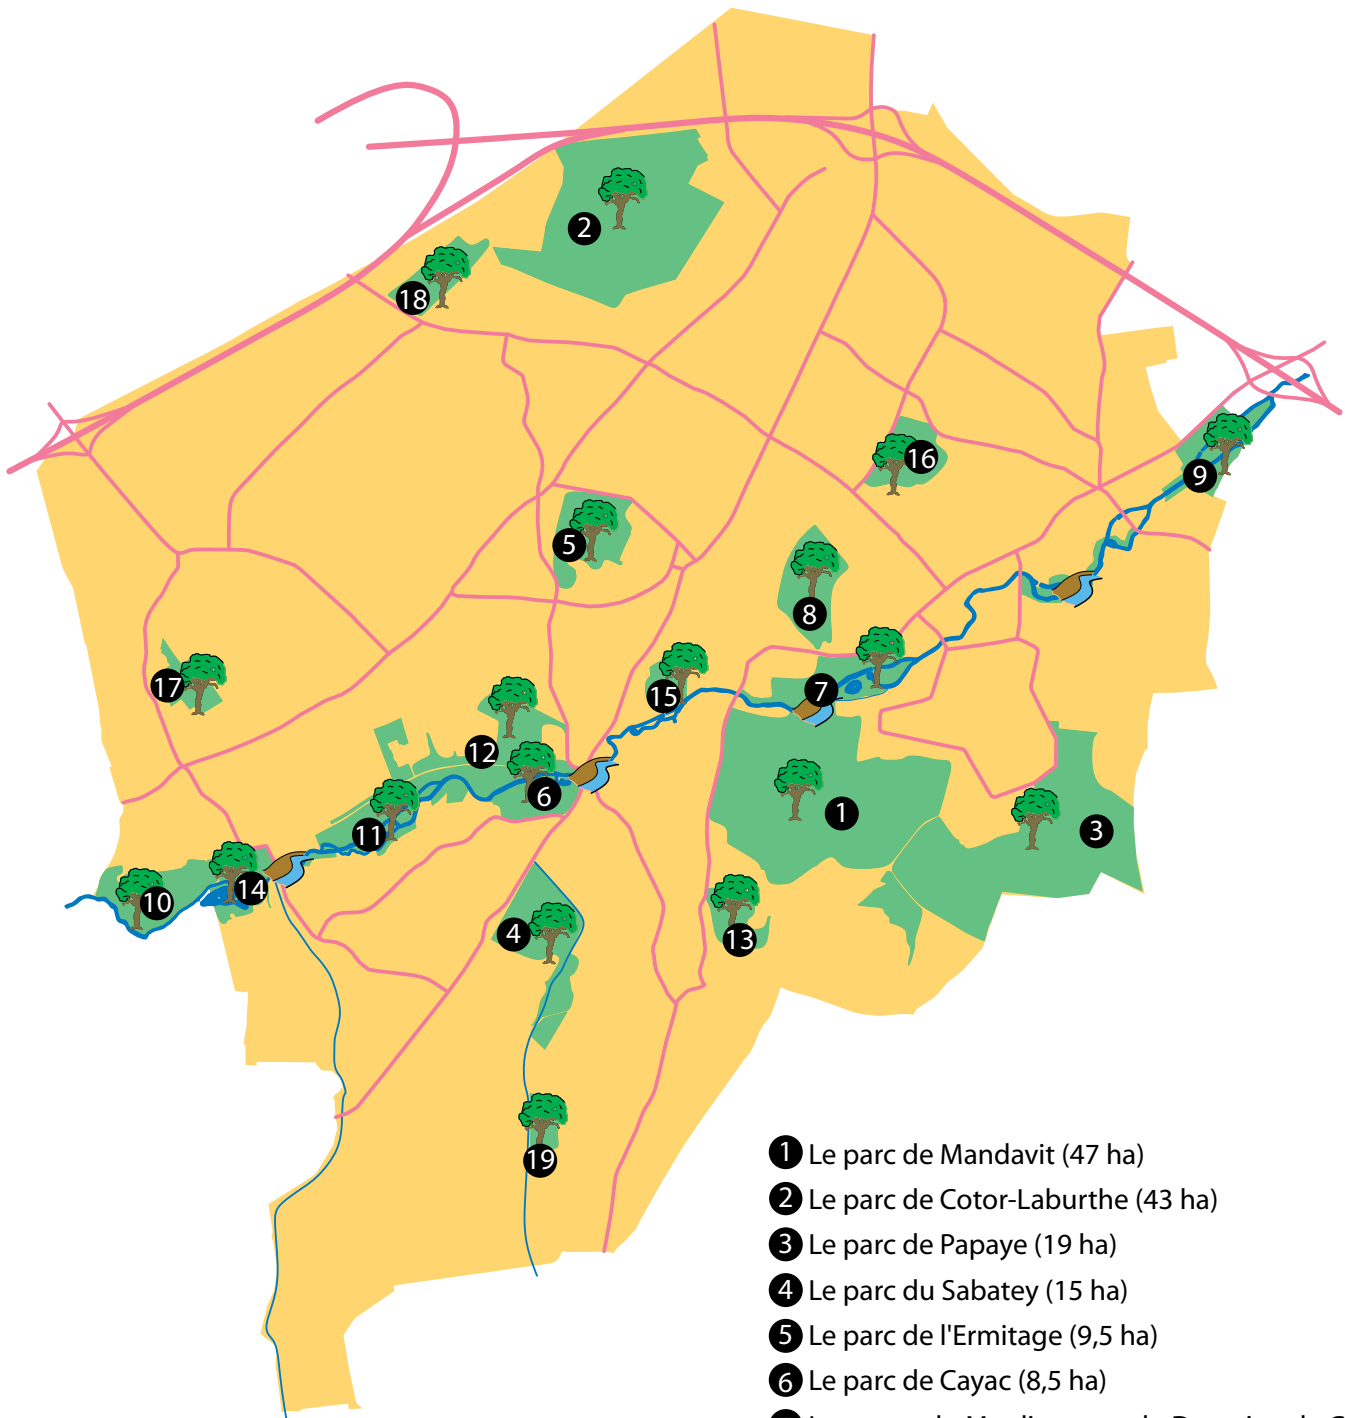

Gradignan, ses espaces boisés et ses parcs

- ① Le parc de Mandavit (47 ha)
- ② Le parc de Cotor-Laburthe (43 ha)
- ③ Le parc de Papaye (19 ha)
- ④ Le parc du Sabatey (15 ha)
- ⑤ Le parc de l'Ermitage (9,5 ha)
- ⑥ Le parc de Cayac (8,5 ha)
- ⑦ Les parcs du Moulineau et du Domaine de Gay (8,5 ha)
- ⑧ Le parc de Laurenzane (7,5 ha)
- ⑨ Le parc de la Tannerie (7,3 ha)
- ⑩ Le parc d'Anduche (7 ha)
- ⑪ Le parc de Montgaillard (5,7 ha)
- ⑫ Le parc de Saint-Albe (5,5 ha)
- ⑬ Le parc de Bragues (3,5 ha)
- ⑭ Le parc du Moulin d'Ornon (3 ha)
- ⑮ Le parc de Poumey (3 ha)
- ⑯ Le parc de Gazailhan (3 ha)
- ⑰ Le parc du Château d'Ornon (3 ha)
- ⑱ Le parc de la Crabette (2,5 ha)
- ⑲ Le parc de Catoy (1,5 ha)